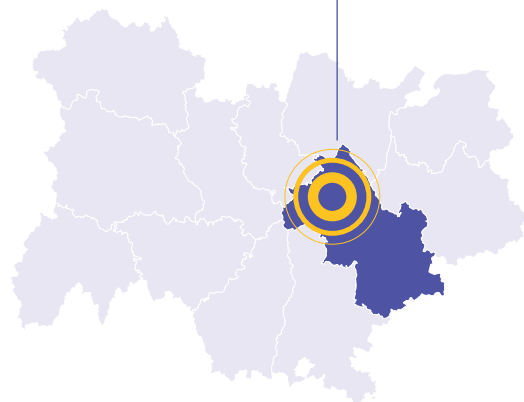

## Un projet en partenariat avec des acteurs engagés du territoire

**Avec les acteurs locaux**, le Pic'Up Tour participe à l'inclusion sociale et professionnelle à travers un accueil convivial et mobile qui permet de venir vers vous en vous offrant différents services.

### Animé par une équipe mixte

Des professionnels de l'animation et de l'orientation-formation viennent à votre rencontre !

Le Pic'Up Tour  
s'adresse à tous  
et se déplace au cœur  
du Nord-Isère.